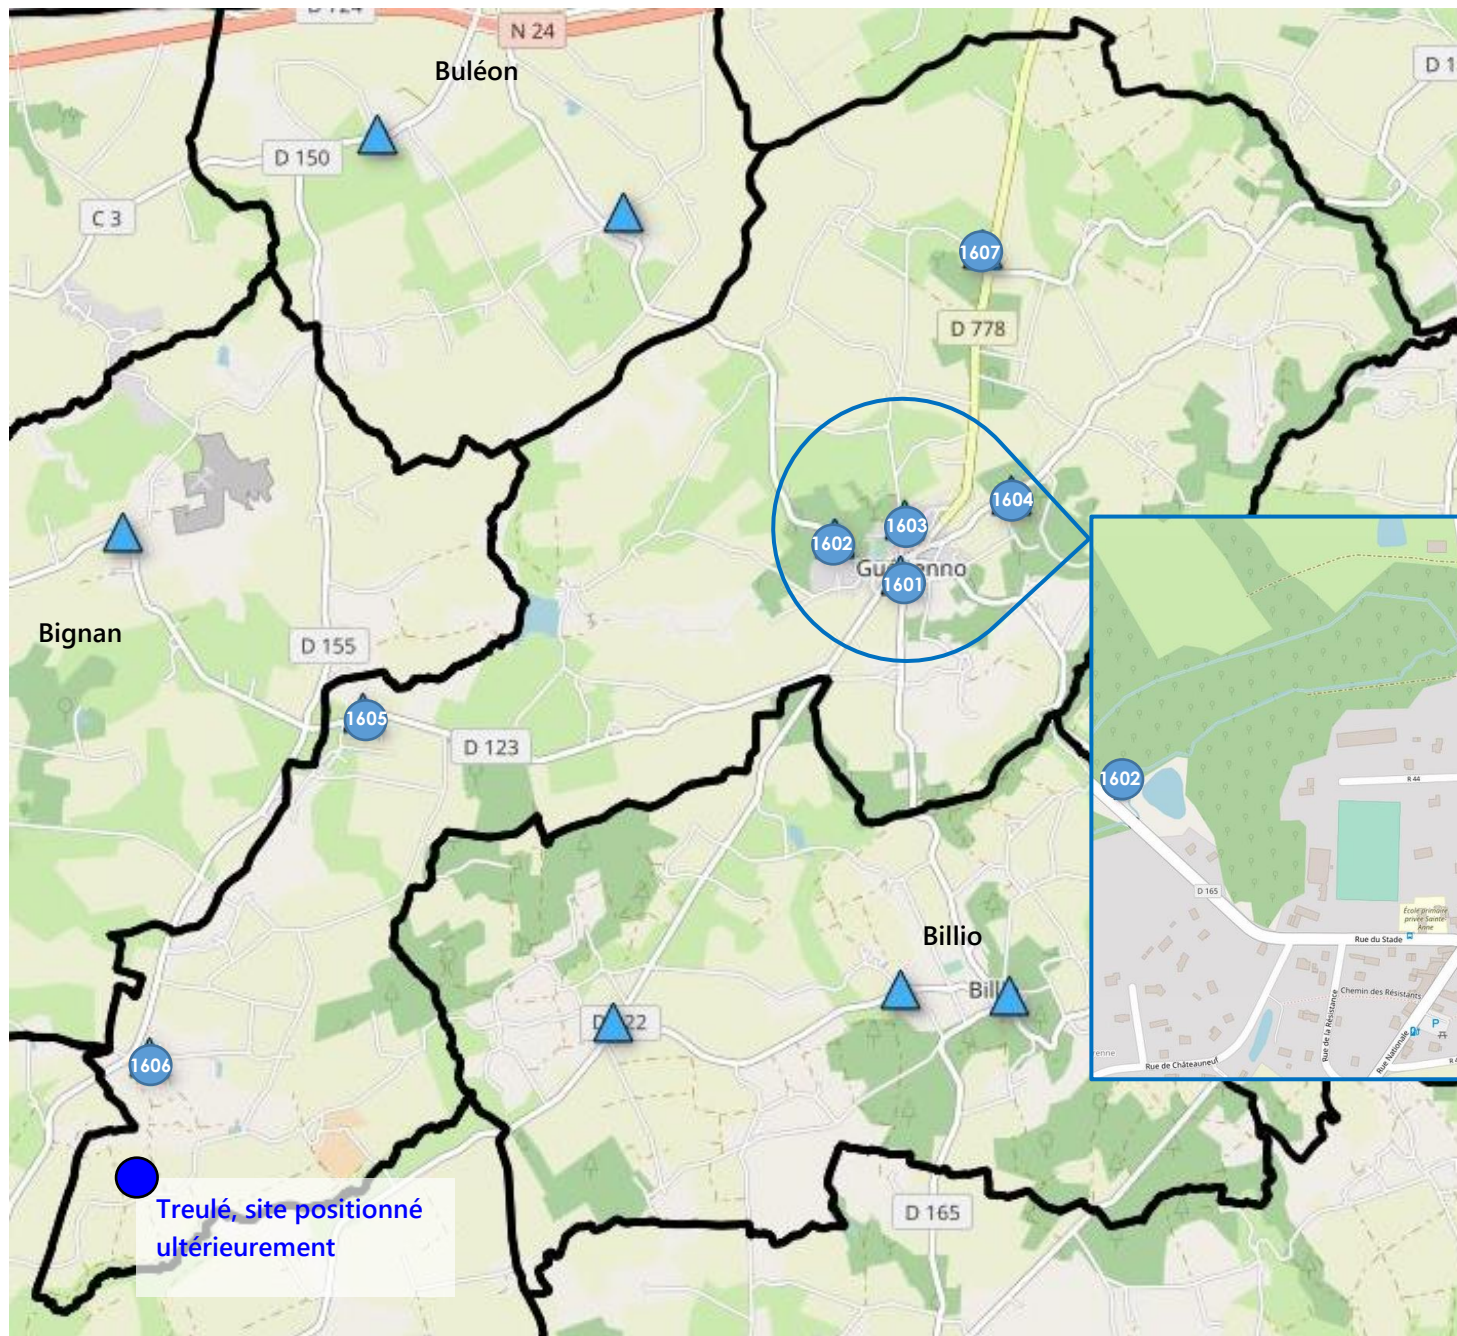

Guéhenno

Zoom centre

Treulé, site positionné ultérieurement

Mise à jour le 4/07/19

 points de collecte sur les communes voisines

 Ordures ménagères
  E Emballages
  P Papiers
  V Verres
 Pro Ordures ménagères + conteneur pro 100L

		OM	E	P	V
1601	Le Bourg	Pro			
1602	Le Roiset				
1603	Lotissement du Douet				
1604	Route de Guégon				
1605	Le Cagnol				
1606	La Galopée				
1607	La Belle Etoile				