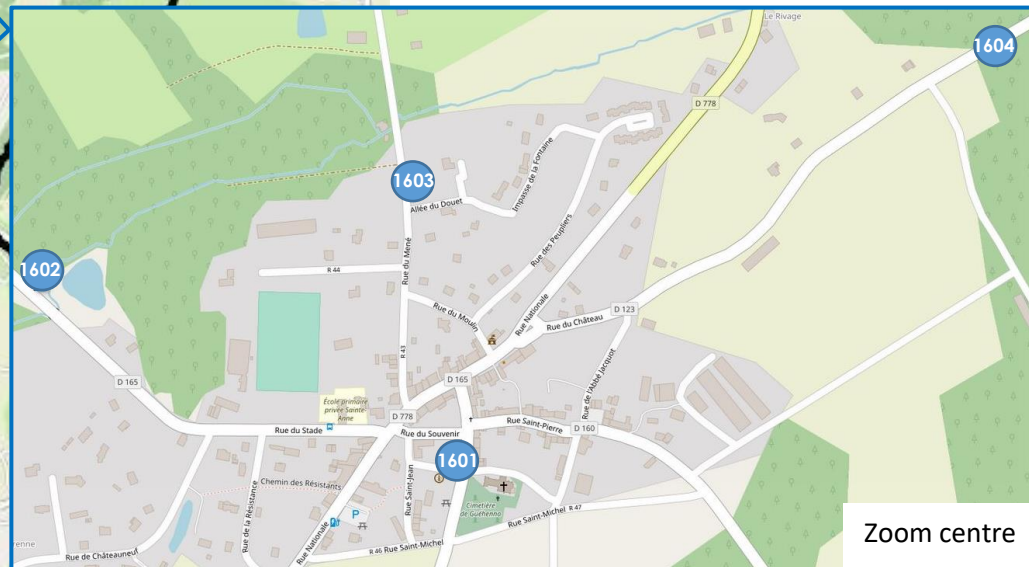

Guéhenno

Zoom centre

Treulé, site positionné ultérieurement

Mise à jour le 4/07/19

 points de collecte sur les communes voisines

 Ordures ménagères
  E Emballages
  P Papiers
  V Verres
 Pro Ordures ménagères + conteneur pro 100L

		OM	E	P	V
1601	Le Bourg	Pro			
1602	Le Roiset				
1603	Lotissement du Douet				
1604	Route de Guégon				
1605	Le Cagnol				
1606	La Galopée				
1607	La Belle Etoile				